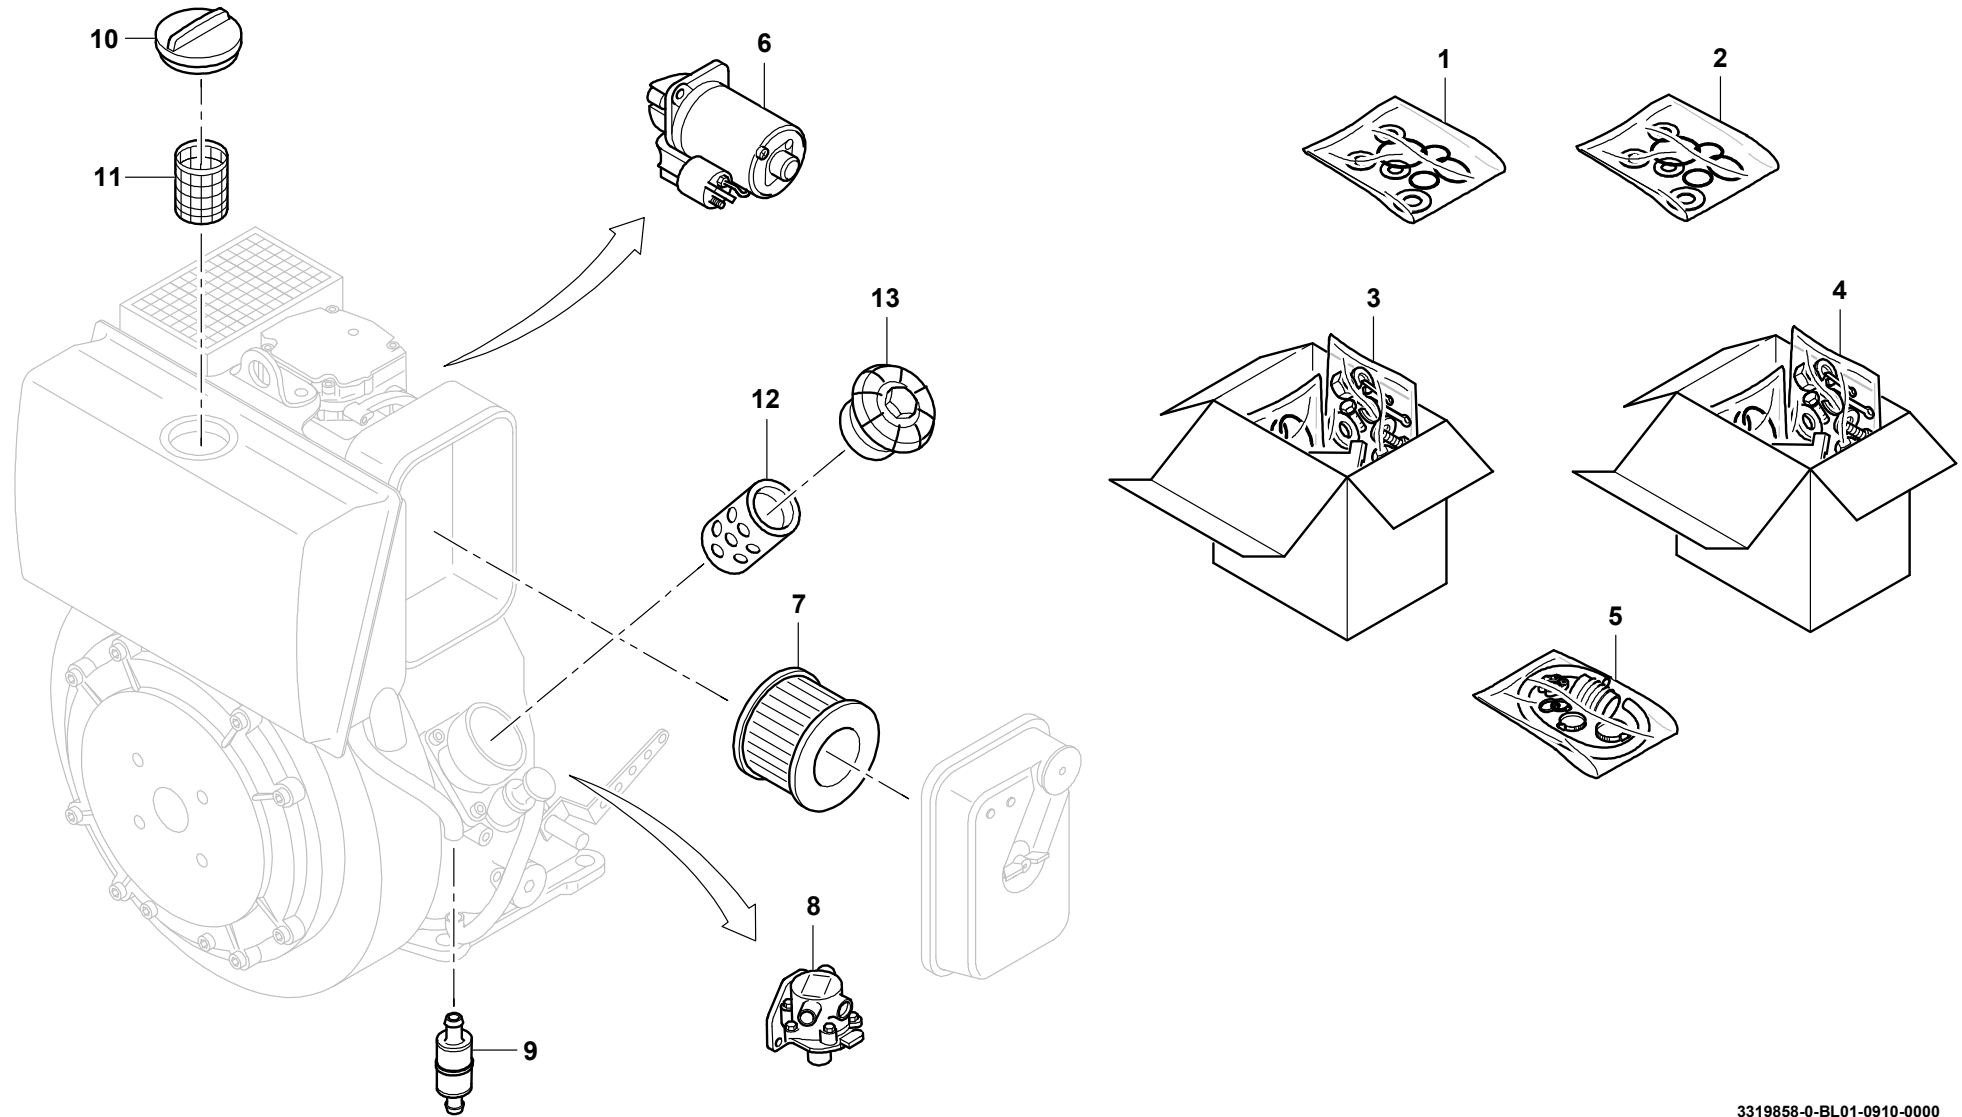

**GROVE**DIESELMOTOR  
DIESEL ENGINEBILDTADEL  
PICTORIAL DISPLAYGMK 3050  
BE 740  
G 789

09.10

3319858-ETL #

1/1

3319858-0-BL01-0910-0000